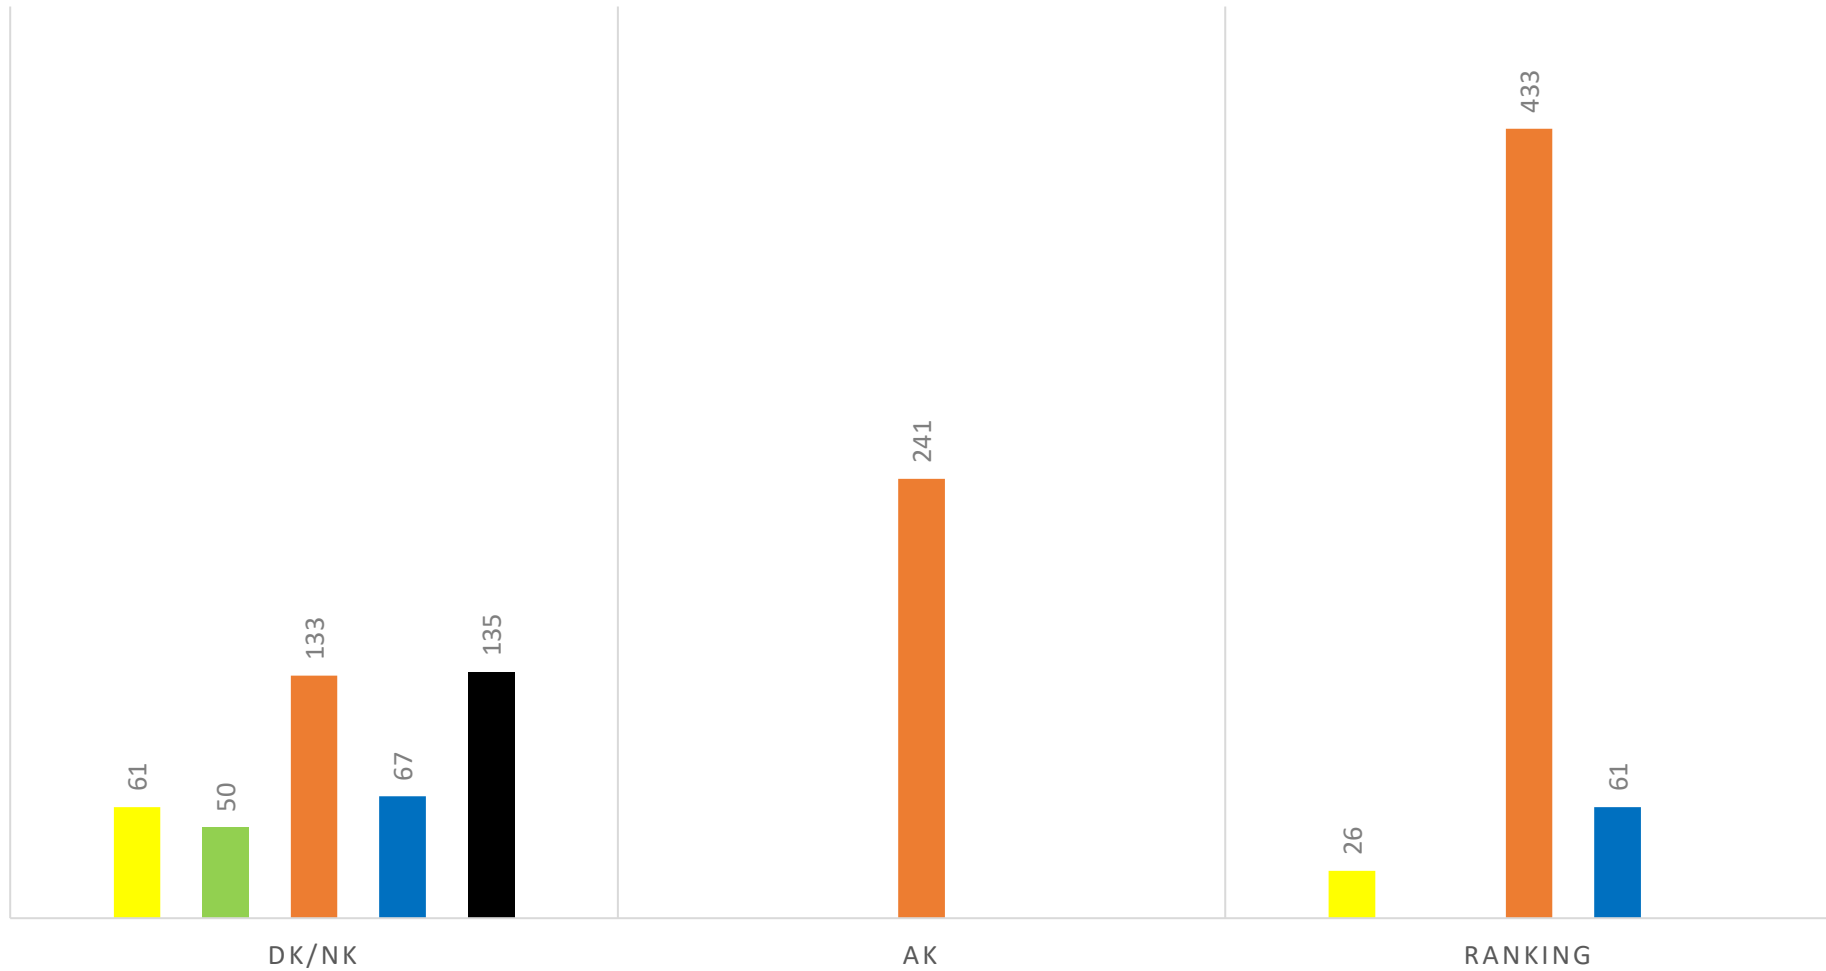

AANTAL SERIES PER DISTRICT WEDSTRIJDSEIZOEN 2020 25 EN 50 METER HWG

■ D1 ■ D2 ■ D3 ■ D4 ■ NK

AANTAL SERIES PER DISTRICT WEDSTRIJDSEIZOEN 2021 25 EN 50 METER HWG

■ D1 ■ D2 ■ D3 ■ D4 ■ NK

AANTAL SERIES PER DISTRICT WEDSTRIJDSEIZOEN 2022 25 EN 50 METER HWG

■ D1 ■ D2 ■ D3 ■ D4 ■ NK

AANTAL SERIES PER DISTRICT WEDSTRIJDSEIZOEN 2023 25 EN 50 METER HWG

■ D1 ■ D2 ■ D3 ■ D4 ■ NK

AANTAL SERIES PER DISTRICT WEDSTRIJDSEIZOEN 2024 25 EN 50 METER HWG UPDATE 14-4-2024

■ D1 ■ D2 ■ D3 ■ D4 ■ NK