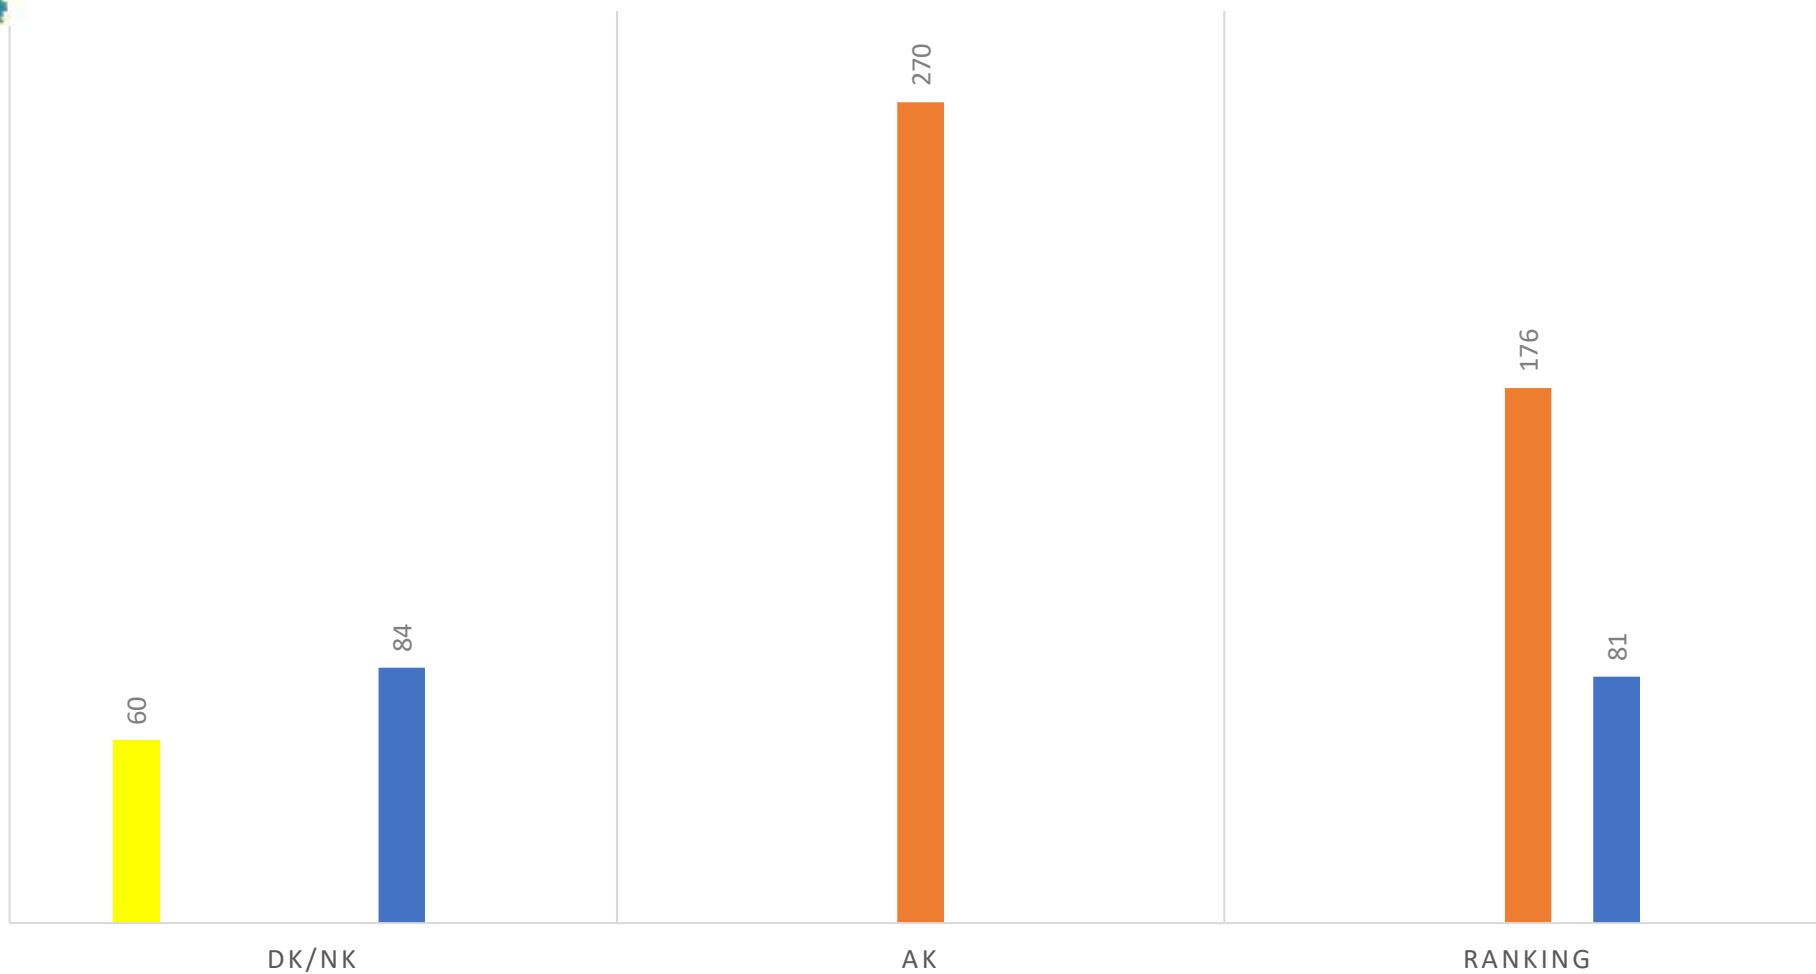

AANTAL SERIES PER DISTRICT WEDSTRIJDSEIZOEN 2020 25 EN 50 METER HWG

■ D1 ■ D2 ■ D3 ■ D4 ■ NK

AANTAL SERIES PER DISTRICT WEDSTRIJDSEIZOEN 2021 25 EN 50 METER HWG

■ D1 ■ D2 ■ D3 ■ D4 ■ NK

AANTAL SERIES PER DISTRICT WEDSTRIJDSEIZOEN 2022 25 EN 50 METER HWG

■ D1 ■ D2 ■ D3 ■ D4 ■ NK

AANTAL SERIES PER DISTRICT WEDSTRIJDSEIZOEN 2023 25 EN 50 METER HWG

■ D1 ■ D2 ■ D3 ■ D4 ■ NK

AANTAL SERIES PER DISTRICT WEDSTRIJDSEIZOEN 2024 25 EN 50 METER HWG UPDATE 14-4-2024

■ D1 ■ D2 ■ D3 ■ D4 ■ NK