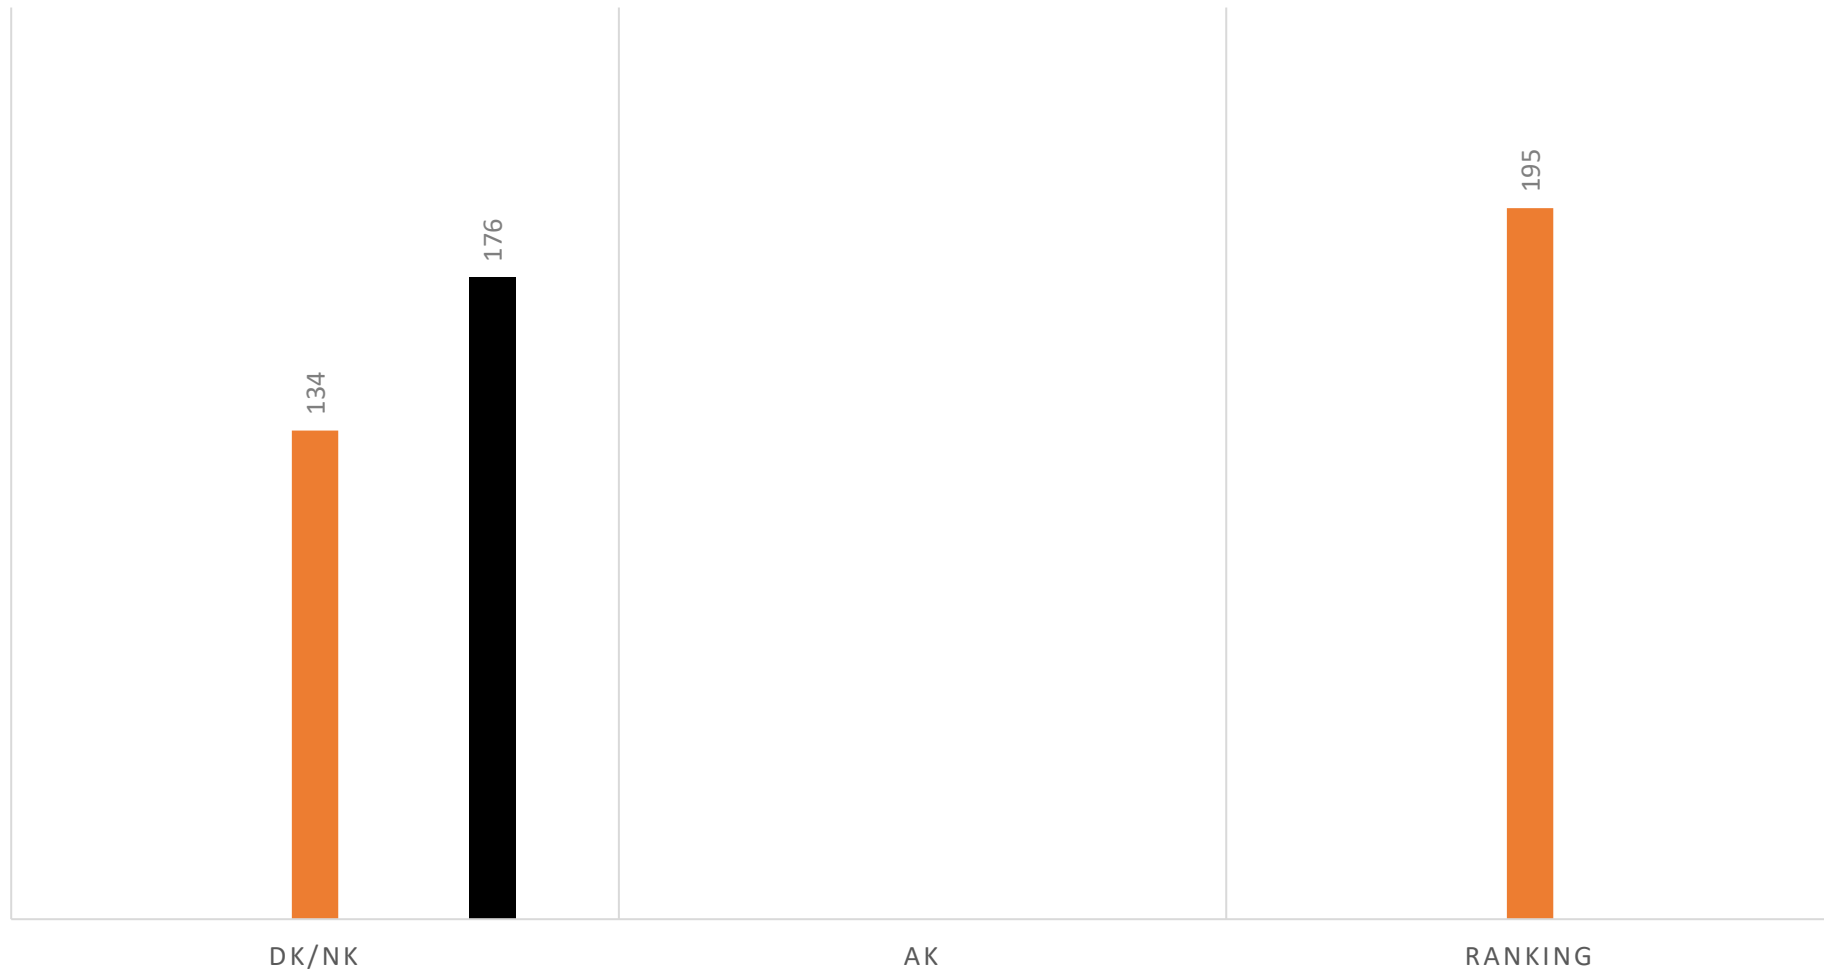

AANTAL SERIES PER DISTRICT WEDSTRIJDSEIZOEN 2020 25 EN 50 METER HWG

■ D1 ■ D2 ■ D3 ■ D4 ■ NK

AANTAL SERIES PER DISTRICT WEDSTRIJDSEIZOEN 2021 25 EN 50 METER HWG

■ D1 ■ D2 ■ D3 ■ D4 ■ NK

AANTAL SERIES PER DISTRICT WEDSTRIJDSEIZOEN 2022 25 EN 50 METER HWG

■ D1 ■ D2 ■ D3 ■ D4 ■ NK

AANTAL SERIES PER DISTRICT WEDSTRIJDSEIZOEN 2023 25 EN 50 METER HWG

■ D1 ■ D2 ■ D3 ■ D4 ■ NK

AANTAL SERIES PER DISTRICT WEDSTRIJDSEIZOEN 2024 25 EN 50 METER HWG UPDATE 14-4-2024

■ D1 ■ D2 ■ D3 ■ D4 ■ NK