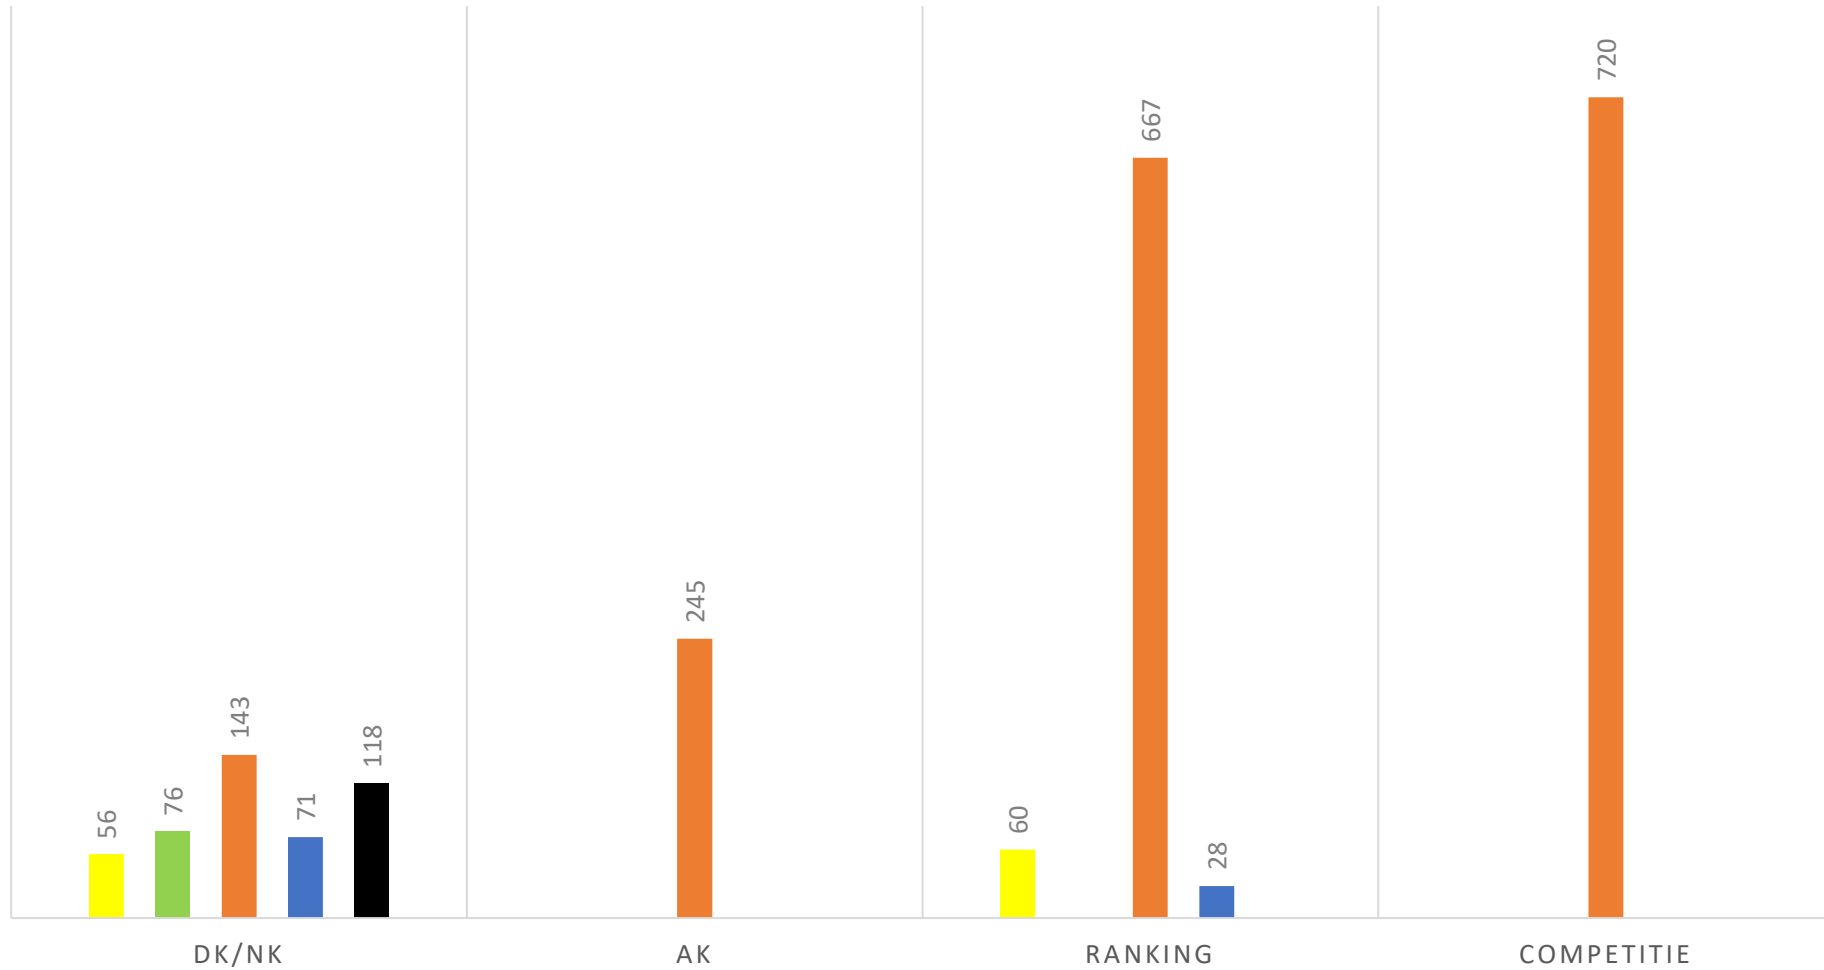

AANTAL SERIES PER DISTRICT WEDSTRIJDSEIZOEN 2020 25 EN 50 METER HWG

■ D1 ■ D2 ■ D3 ■ D4 ■ NK

AANTAL SERIES PER DISTRICT WEDSTRIJDSEIZOEN 2021 25 EN 50 METER HWG

■ D1 ■ D2 ■ D3 ■ D4 ■ NK

AANTAL SERIES PER DISTRICT WEDSTRIJDSEIZOEN 2022 25 EN 50 METER HWG

■ D1 ■ D2 ■ D3 ■ D4 ■ NK

AANTAL SERIES PER DISTRICT WEDSTRIJDSEIZOEN 2023 25 EN 50 METER HWG

■ D1 ■ D2 ■ D3 ■ D4 ■ NK

AANTAL SERIES PER DISTRICT WEDSTRIJDSEIZOEN 2024 25 EN 50 METER HWG UPDATE 14-4-2024

■ D1 ■ D2 ■ D3 ■ D4 ■ NK