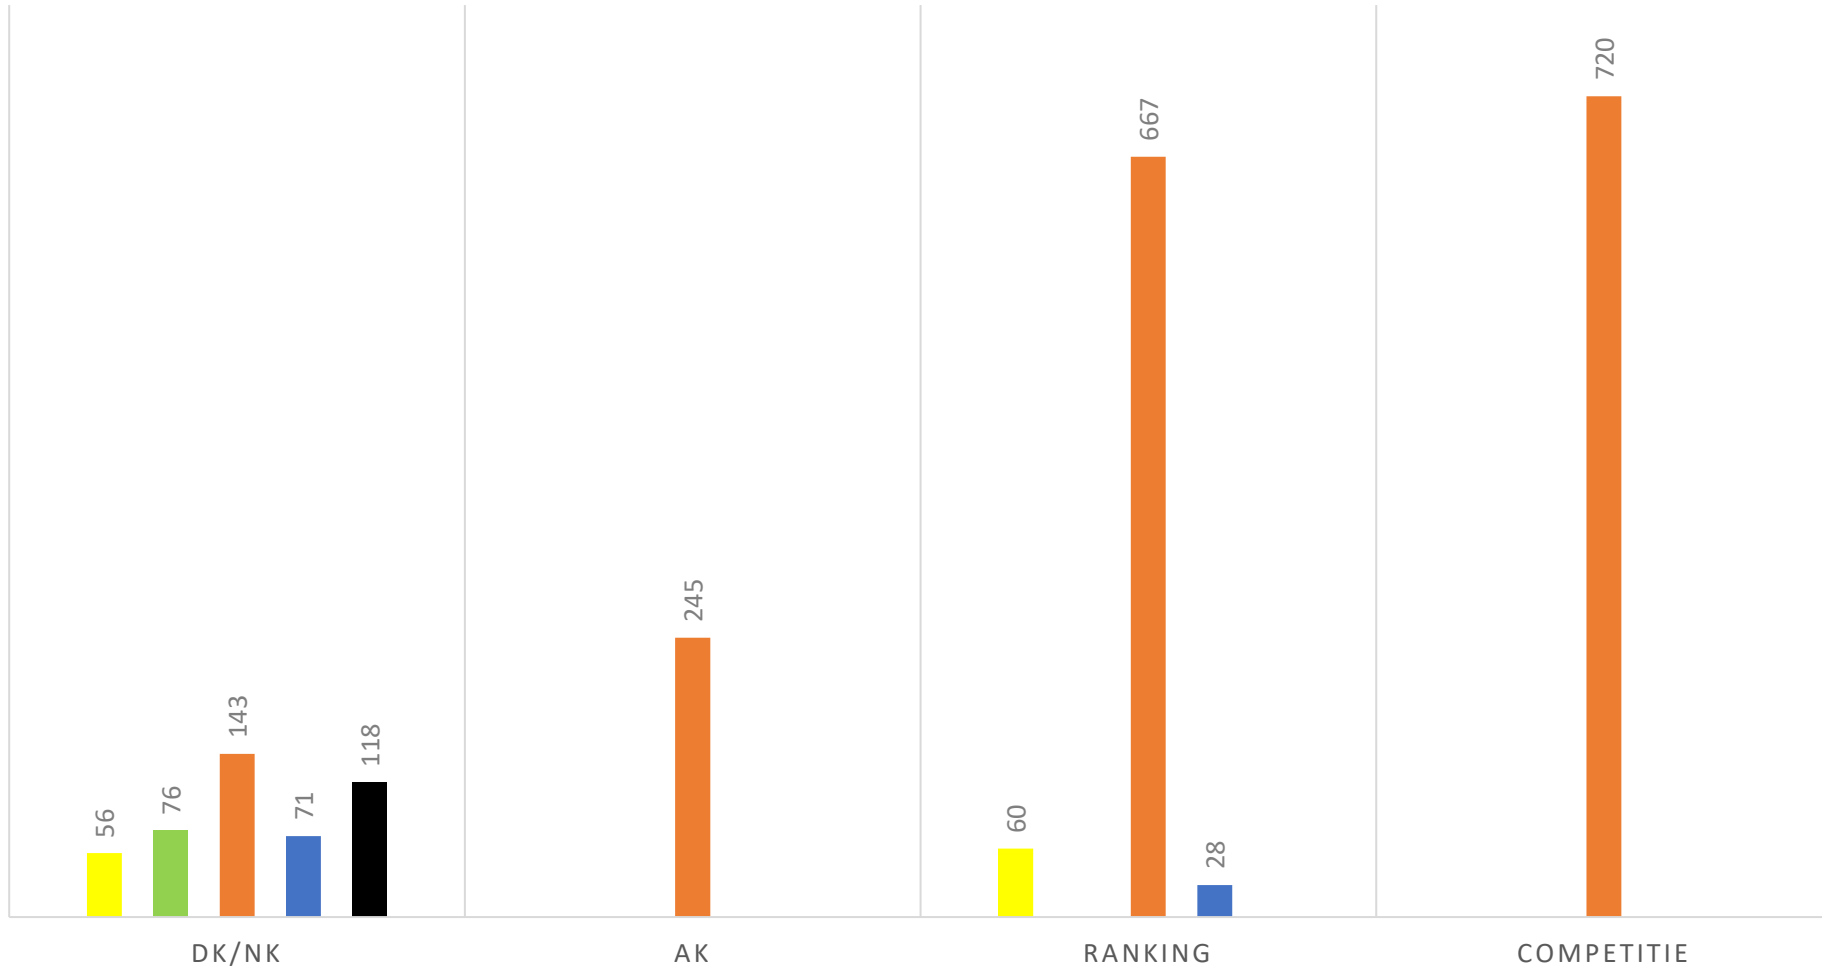

AANTAL SERIES PER DISTRICT WEDSTRIJDSEIZOEN 2020 25 EN 50 METER HWG

■ D1 ■ D2 ■ D3 ■ D4 ■ NK

AANTAL SERIES PER DISTRICT WEDSTRIJDSEIZOEN 2021 25 EN 50 METER HWG

■ D1 ■ D2 ■ D3 ■ D4 ■ NK

AANTAL SERIES PER DISTRICT WEDSTRIJDSEIZOEN 2022 25 EN 50 METER HWG

■ D1 ■ D2 ■ D3 ■ D4 ■ NK

AANTAL SERIES PER DISTRICT WEDSTRIJDSEIZOEN 2023 25 EN 50 METER HWG

■ D1 ■ D2 ■ D3 ■ D4 ■ NK

AANTAL SERIES PER DISTRICT WEDSTRIJDSEIZOEN 2024 25 EN 50 METER HWG UPDATE 26-6-2024

■ D1 ■ D2 ■ D3 ■ D4 ■ NK