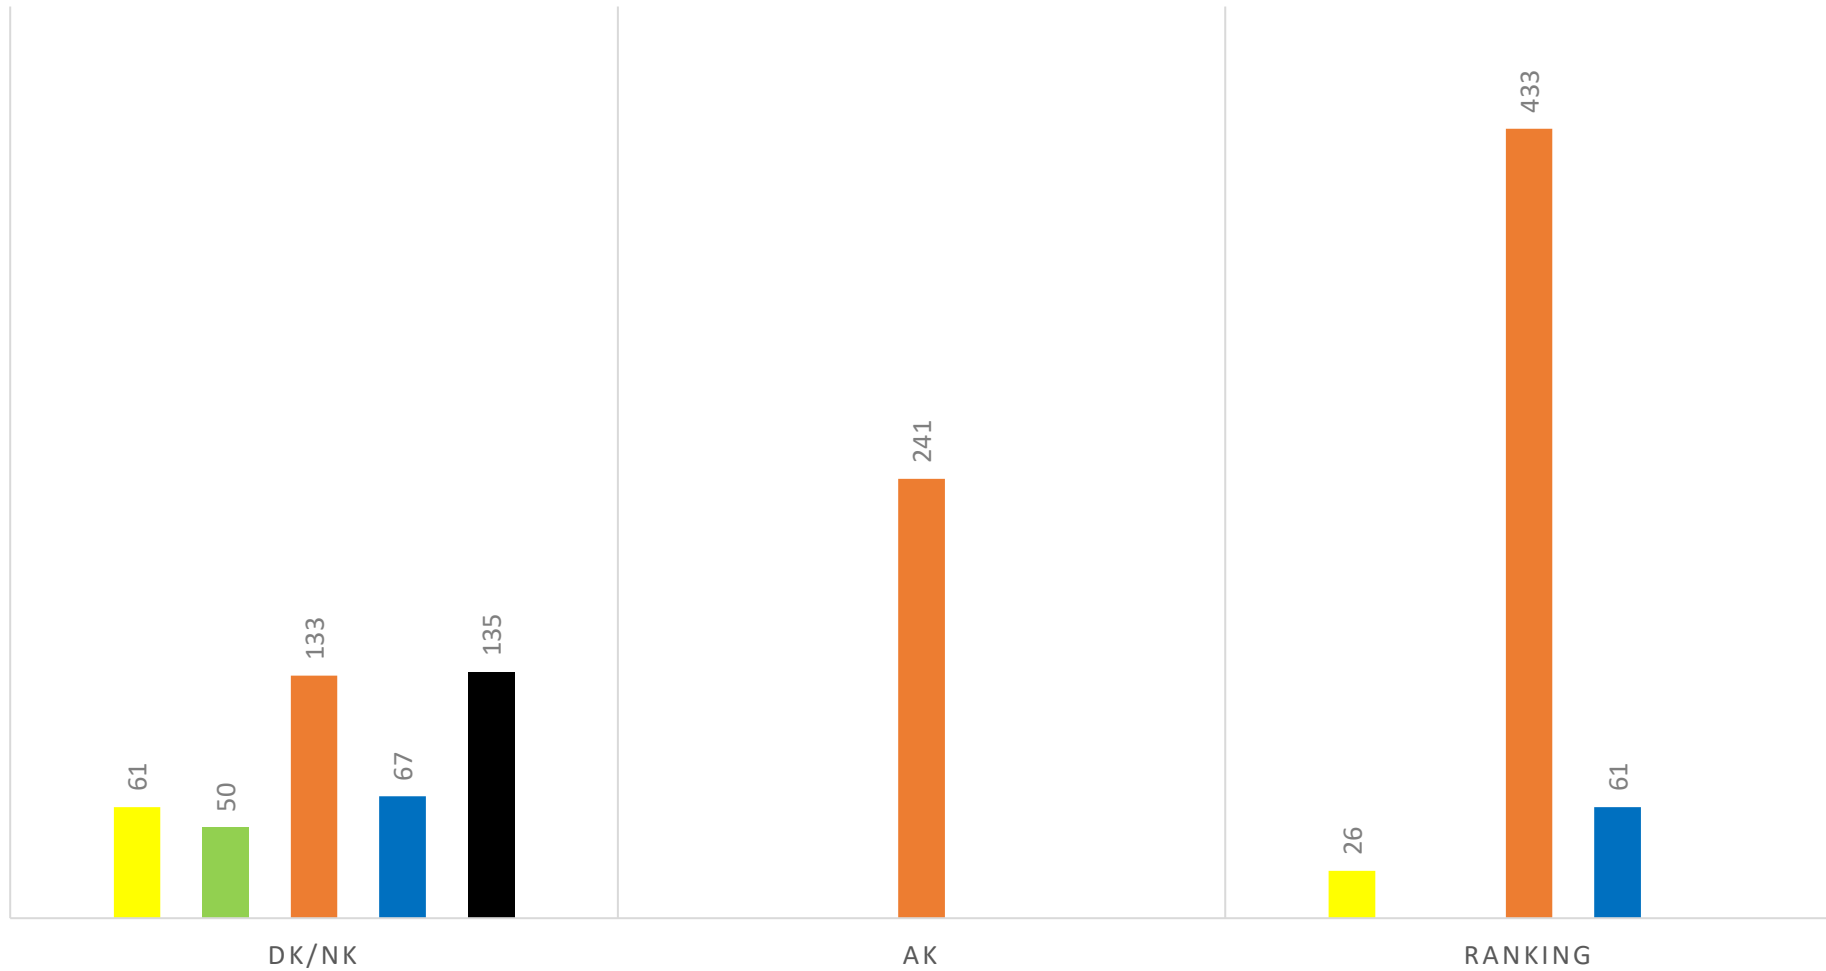

AANTAL SERIES PER DISTRICT WEDSTRIJDSEIZOEN 2020 25 EN 50 METER HWG

■ D1 ■ D2 ■ D3 ■ D4 ■ NK

AANTAL SERIES PER DISTRICT WEDSTRIJDSEIZOEN 2021 25 EN 50 METER HWG

■ D1 ■ D2 ■ D3 ■ D4 ■ NK

AANTAL SERIES PER DISTRICT WEDSTRIJDSEIZOEN 2022 25 EN 50 METER HWG

■ D1 ■ D2 ■ D3 ■ D4 ■ NK

AANTAL SERIES PER DISTRICT WEDSTRIJDSEIZOEN 2023 25 EN 50 METER HWG

■ D1 ■ D2 ■ D3 ■ D4 ■ NK

AANTAL SERIES PER DISTRICT WEDSTRIJDSEIZOEN 2024 25 EN 50 METER HWG UPDATE 26-6-2024

■ D1 ■ D2 ■ D3 ■ D4 ■ NK