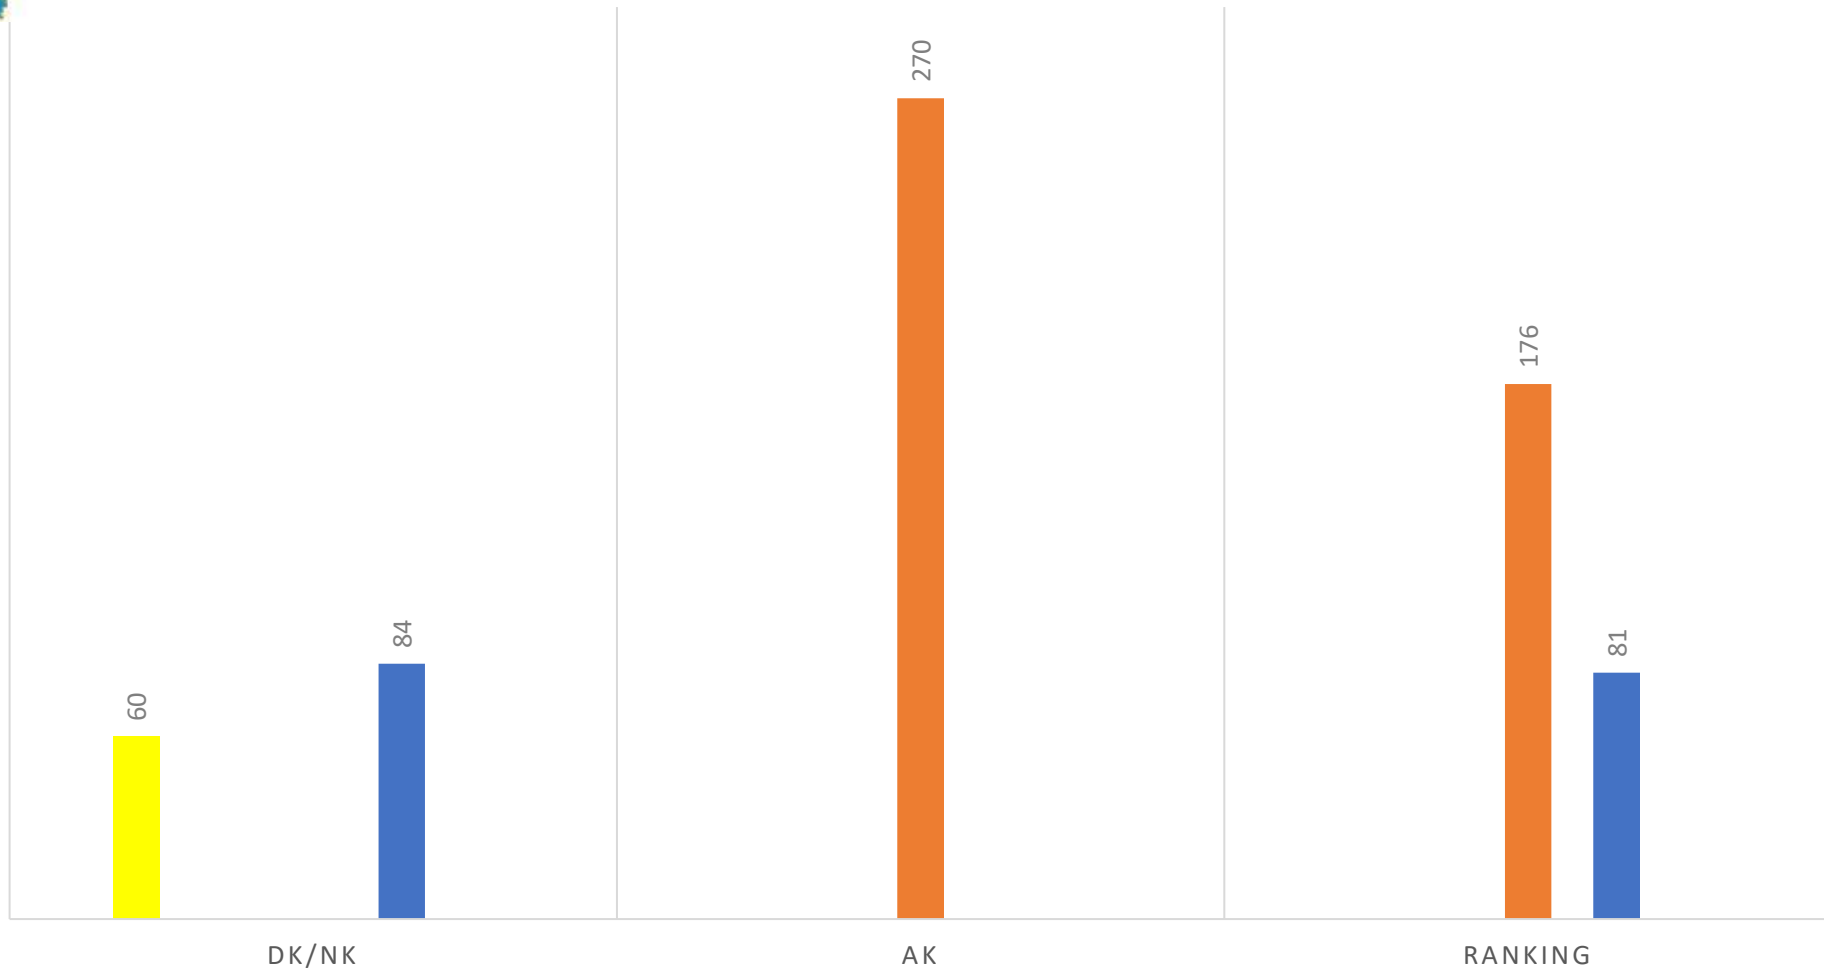

AANTAL SERIES PER DISTRICT WEDSTRIJDSEIZOEN 2020 25 EN 50 METER HWG

■ D1 ■ D2 ■ D3 ■ D4 ■ NK

AANTAL SERIES PER DISTRICT WEDSTRIJDSEIZOEN 2021 25 EN 50 METER HWG

■ D1 ■ D2 ■ D3 ■ D4 ■ NK

AANTAL SERIES PER DISTRICT WEDSTRIJDSEIZOEN 2022 25 EN 50 METER HWG

■ D1 ■ D2 ■ D3 ■ D4 ■ NK

AANTAL SERIES PER DISTRICT WEDSTRIJDSEIZOEN 2023 25 EN 50 METER HWG

■ D1 ■ D2 ■ D3 ■ D4 ■ NK

AANTAL SERIES PER DISTRICT WEDSTRIJDSEIZOEN 2024 25 EN 50 METER HWG UPDATE 26-6-2024

■ D1 ■ D2 ■ D3 ■ D4 ■ NK