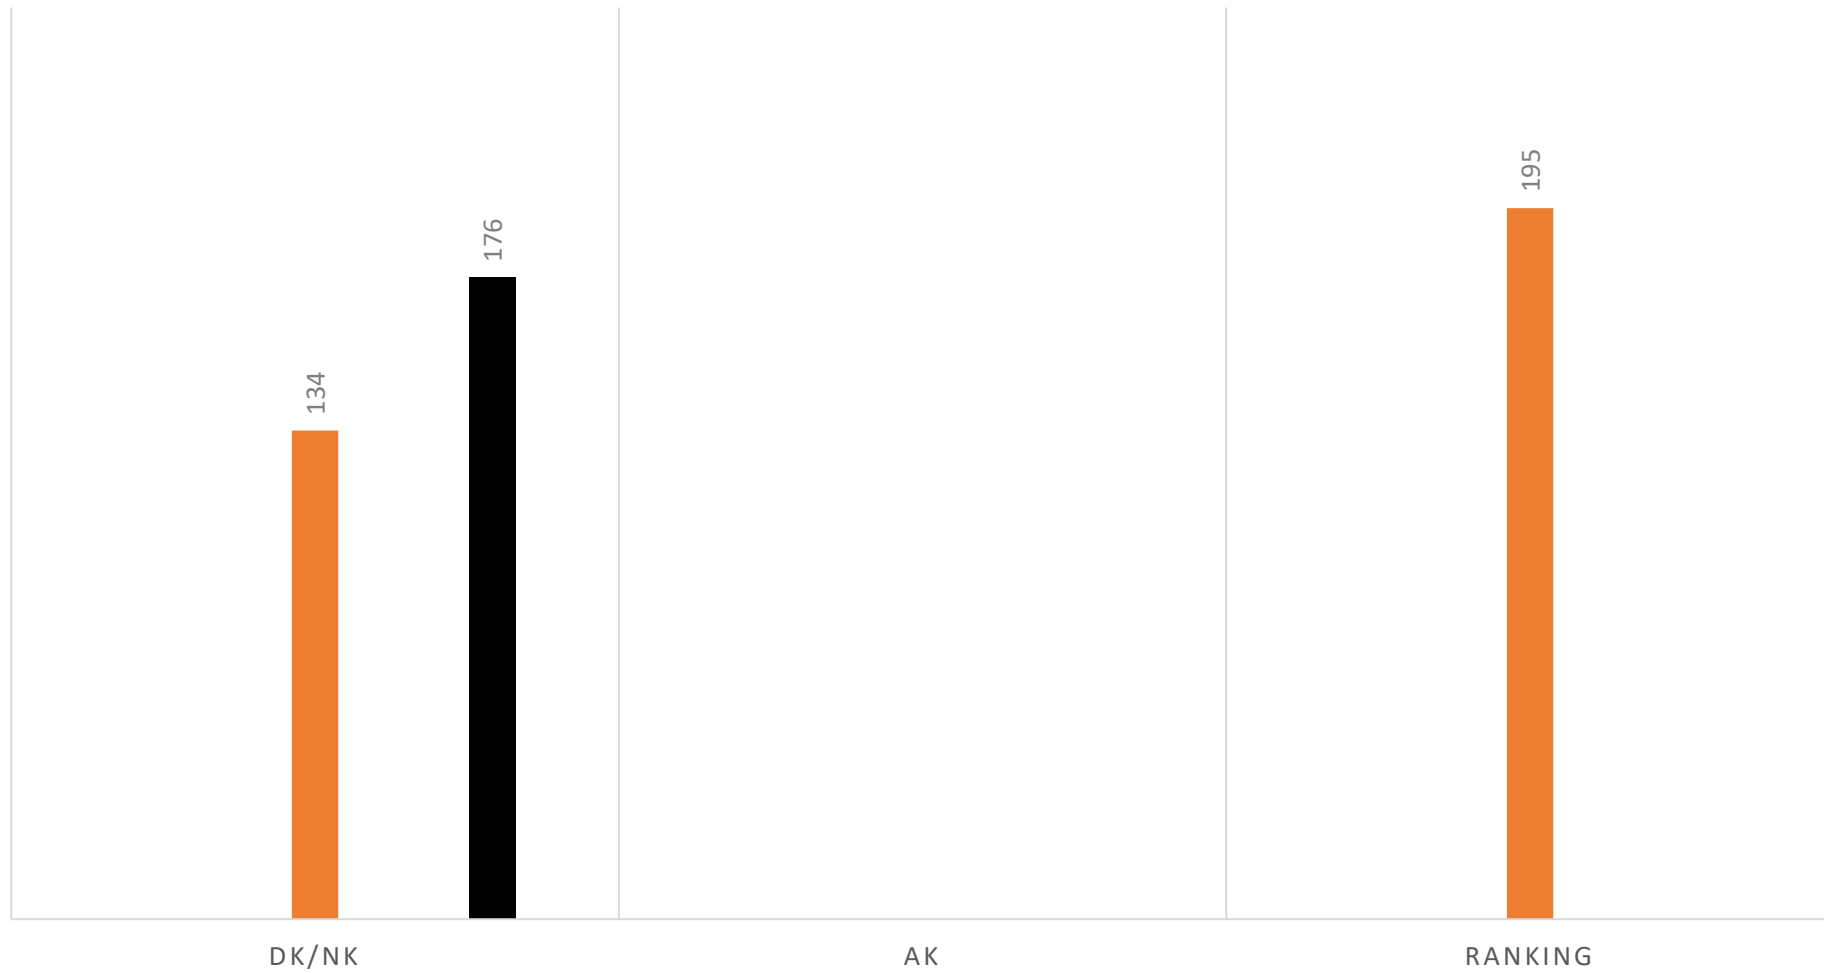

AANTAL SERIES PER DISTRICT WEDSTRIJDSEIZOEN 2020 25 EN 50 METER HWG

■ D1 ■ D2 ■ D3 ■ D4 ■ NK

AANTAL SERIES PER DISTRICT WEDSTRIJDSEIZOEN 2021 25 EN 50 METER HWG

■ D1 ■ D2 ■ D3 ■ D4 ■ NK

AANTAL SERIES PER DISTRICT WEDSTRIJDSEIZOEN 2022 25 EN 50 METER HWG

■ D1 ■ D2 ■ D3 ■ D4 ■ NK

AANTAL SERIES PER DISTRICT WEDSTRIJDSEIZOEN 2023 25 EN 50 METER HWG

■ D1 ■ D2 ■ D3 ■ D4 ■ NK

AANTAL SERIES PER DISTRICT WEDSTRIJDSEIZOEN 2024 25 EN 50 METER HWG UPDATE 26-6-2024

■ D1 ■ D2 ■ D3 ■ D4 ■ NK